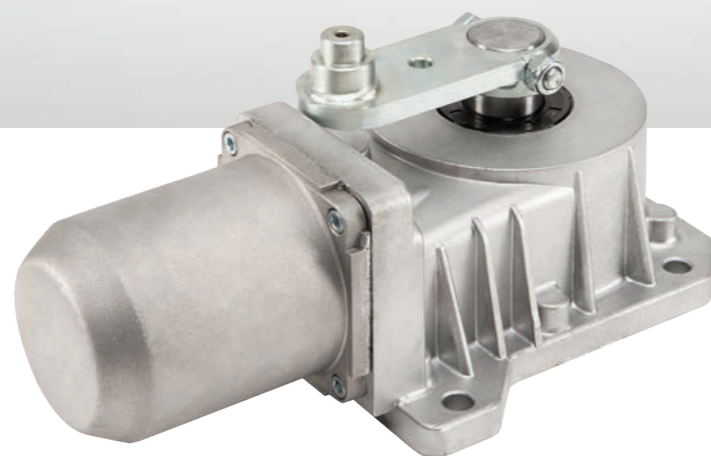

Caratteristiche tecniche Technical features

Modello	Model	SWU300.24	SWU0300	SWU300
Grado di protezione	Protection rating	IP67	IP67	IP67
Peso	Weight	9,2 Kg	11 Kg	10 Kg
Alimentazione	Power supply	24 VDC	230 VAC	230 VAC
Assorbimento	Current	3,5 A	2,1 A	2,1 A
Potenza	Power	80 W	300 W	300 W
Intermittenza di lavoro	Intermittency	50%	40%	30%
Spinta	Push	320 Nm	870 Nm	870 Nm
Tempo di apertura	Opening time	18 sec	18 sec	18 sec
Condensatore	Capacitor	-	10 µF	10 µF
Temperatura di esercizio	Operating temperature	-20/+55 °C	-20/+55 °C	-20/+55 °C

24V

230V OIL

230V

Coppia di fotocellule
pz/conf.1

Pair of photocells
pc/pack.1

Lampeggiante Led
con antenna intergata
pz/conf.1

Universal led flashing light
with integrated aerial
pc/pack.1

Coppia di radiocomandi
433MHz AM rolling-code
pz/conf.1

Pair of 433MHz AM
radio control rolling-code
pc/pack.1

Centrale
di comando
pz/conf.1

Control unit
pc/pack.1

Cartello di segnalazione
apertura automatica
pz/conf.1

Automatic opening signal
pc/pack.1

Kit KSWU301A

Caratteristiche principali

- Massima silenziosità durante il funzionamento
- Per facilitare il collegamento disponibile in due versioni con cavo da 1,5m o 10m
- Cassa di fondazione in acciaio zincato, di serie con blocco per apertura 110°
- Disponibile sblocco con catena per l'apertura dell'anta a 180°
- Su richiesta disponibile cassa di fondazione in acciaio inox
- Possibilità d'installare stop meccanici regolabili in apertura e chiusura
- Rallentamento regolabile in apertura e chiusura tramite le schede di comando di semplice ed intuitiva programmazione 24V e 230V
- Possibilità di applicare, nella versione 24V, il kit carica batterie per garantire il funzionamento anche in assenza di rete elettrica

Main Features

- Quiet in operation
- Available in two version with cable 1.5m or 10m in order to facilitate installation
- Galvanized steel foundation box comes standard with lock for 110° opening
- 180° unlocking with chain, available
- Stainless steel foundation box, available
- Possibility to install adjustable mechanical stop in opening and closing
- Adjustable slowing down in opening and closing thanks to the 230V or 24V control boards of simple and intuitive programming
- Possibility to apply, in the 24V version, the battery charger kit to ensure operation even during power failure