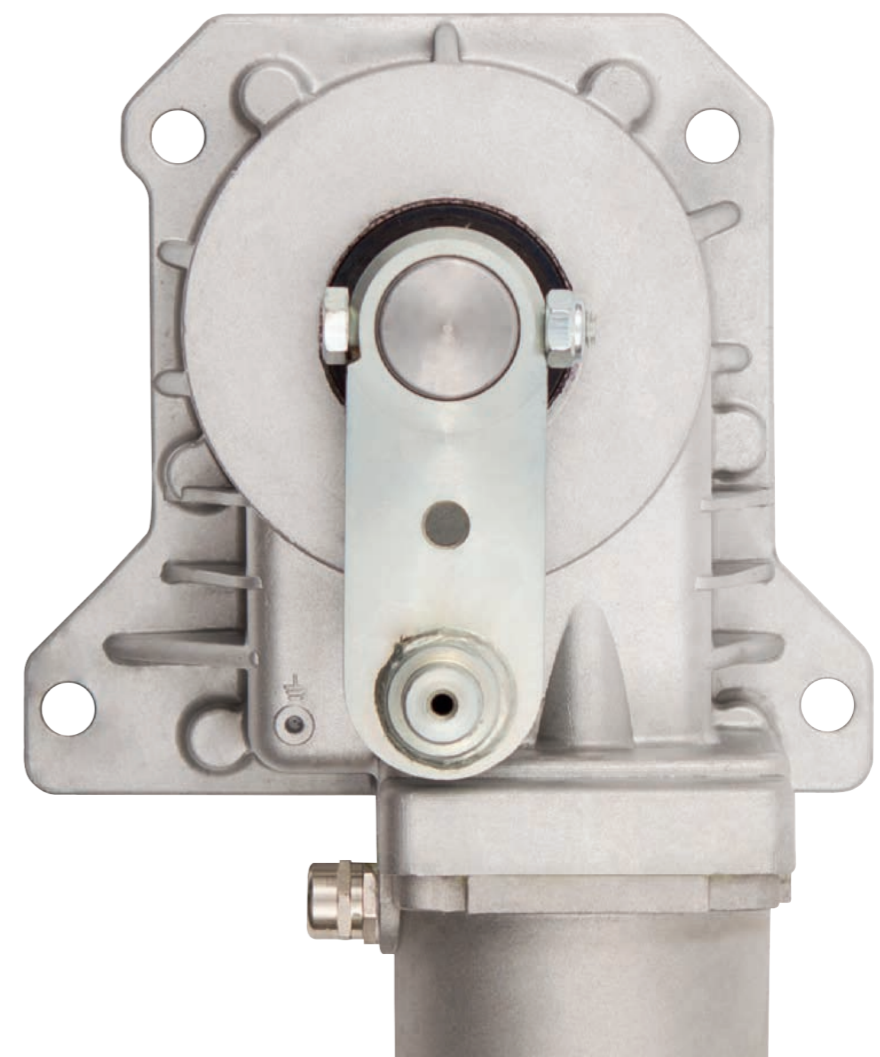

MADE IN ITALY

DESIGNED BY **musurano**

ONAUTOMATION

The new ordinary for daily solutions

ONAUTOMATION

OnAutomation S.r.l.
Via A. Ferrero, 9
35133 Padova - Italy
+39 049 8876545
info@onautomation.com

www.onautomation.com

N.03 2020