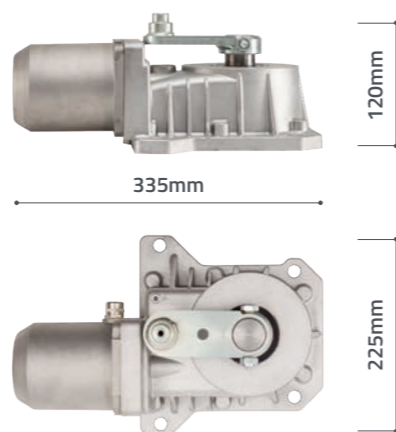

Caratteristiche tecniche Technical features

Modello	Model	SWU300.24	SWU0300	SWU300
Grado di protezione	Protection rating	IP67	IP67	IP67
Peso	Weight	9,2 Kg	11 Kg	10 Kg
Alimentazione	Power supply	24 VDC	230 VAC	230 VAC
Assorbimento	Current	3,5 A	2,1 A	2,1 A
Potenza	Power	80 W	300 W	300 W
Intermittenza di lavoro	Intermittency	50%	40%	30%
Spinta	Push	320 Nm	870 Nm	870 Nm
Tempo di apertura	Opening time	18 sec	18 sec	18 sec
Condensatore	Capacitor	-	10 µF	10 µF
Temperatura di esercizio	Operating temperature	-20/+55 °C	-20/+55 °C	-20/+55 °C

24V

230V OIL

230V

Coppia di fotocellule
pz/conf.1

Pair of photocells
pc/pack.1

Lampeggiante Led
con antenna intergata
pz/conf.1

Universal led flashing light
with integrated aerial
pc/pack.1

Coppia di radiocomandi
433MHz AM rolling-code
pz/conf.1

Pair of 433MHz AM
radio control rolling-code
pc/pack.1

Centrale
di comando
pz/conf.1

Control unit
pc/pack.1

Cartello di segnalazione
apertura automatica
pz/conf.1

Automatic opening signal
pc/pack.1

Kit KSWU301A

Caratteristiche principali

- Massima silenziosità durante il funzionamento
- Per facilitare il collegamento disponibile in due versioni con cavo da 1,5m o 10m
- Cassa di fondazione in acciaio zincato, di serie con blocco per apertura 110°
- Disponibile sblocco con catena per l'apertura dell'anta a 180°
- Su richiesta disponibile cassa di fondazione in acciaio inox
- Possibilità d'installare stop meccanici regolabili in apertura e chiusura
- Rallentamento regolabile in apertura e chiusura tramite le schede di comando di semplice ed intuitiva programmazione 24V e 230V
- Possibilità di applicare, nella versione 24V, il kit carica batterie per garantire il funzionamento anche in assenza di rete elettrica

Main Features

- Quiet in operation
- Available in two version with cable 1.5m or 10m in order to facilitate installation
- Galvanized steel foundation box comes standard with lock for 110° opening
- 180° unlocking with chain, available
- Stainless steel foundation box, available
- Possibility to install adjustable mechanical stop in opening and closing
- Adjustable slowing down in opening and closing thanks to the 230V or 24V control boards of simple and intuitive programming
- Possibility to apply, in the 24V version, the battery charger kit to ensure operation even during power failure