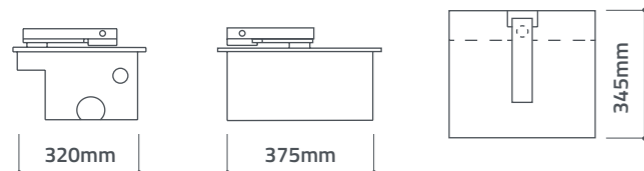

## Caratteristiche tecniche Technical features

Modello	Model	SWU300.24	SWU0300	SWU300
Grado di protezione	Protection rating	IP67	IP67	IP67
Peso	Weight	9,2 Kg	11 Kg	10 Kg
Alimentazione	Power supply	24 VDC	230 VAC	230 VAC
Assorbimento	Current	3,5 A	2,1 A	2,1 A
Potenza	Power	80 W	300 W	300 W
Intermittenza di lavoro	Intermittency	50%	40%	30%
Spinta	Push	320 Nm	870 Nm	870 Nm
Tempo di apertura	Opening time	18 sec	18 sec	18 sec
Condensatore	Capacitor	-	10 µF	10 µF
Temperatura di esercizio	Operating temperature	-20/+55 °C	-20/+55 °C	-20/+55 °C